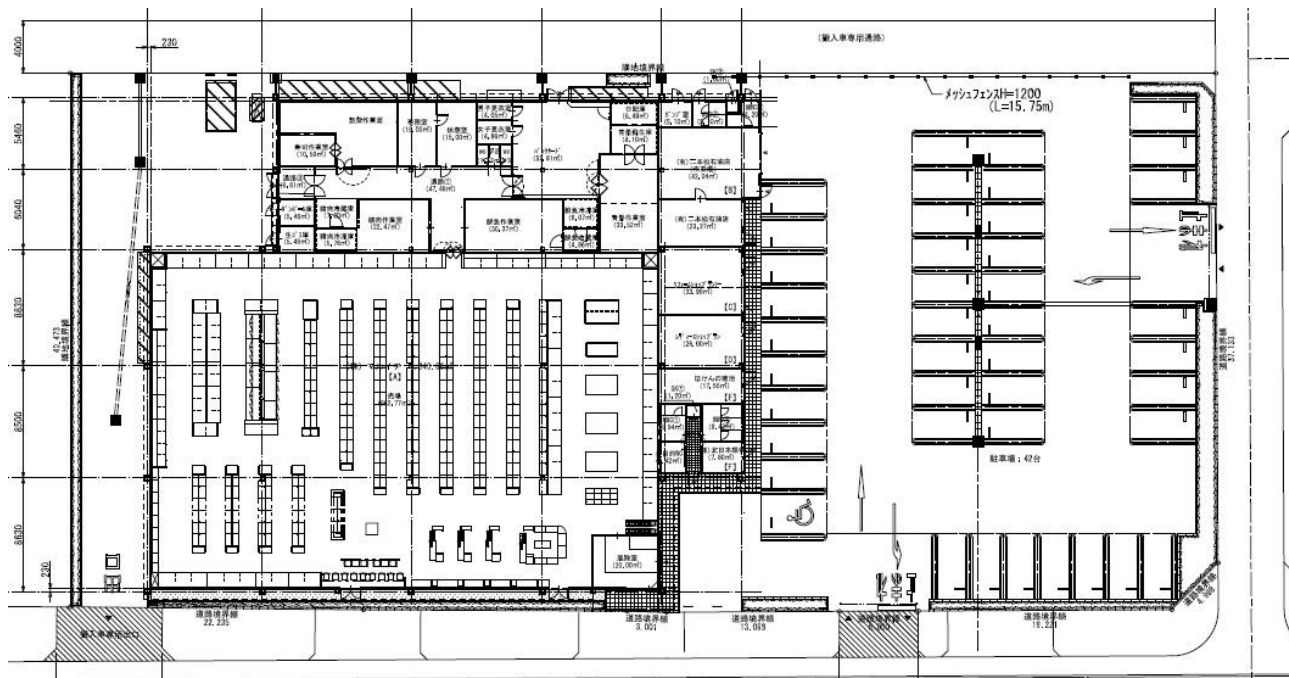

# 鵜住居地区商業施設【うのポート】

住所：鵜住居町4丁目136番地

## 施設全体平面図

# UNO PORT

うのポート

テナント区画C  
33.99m<sup>2</sup> (壁芯)