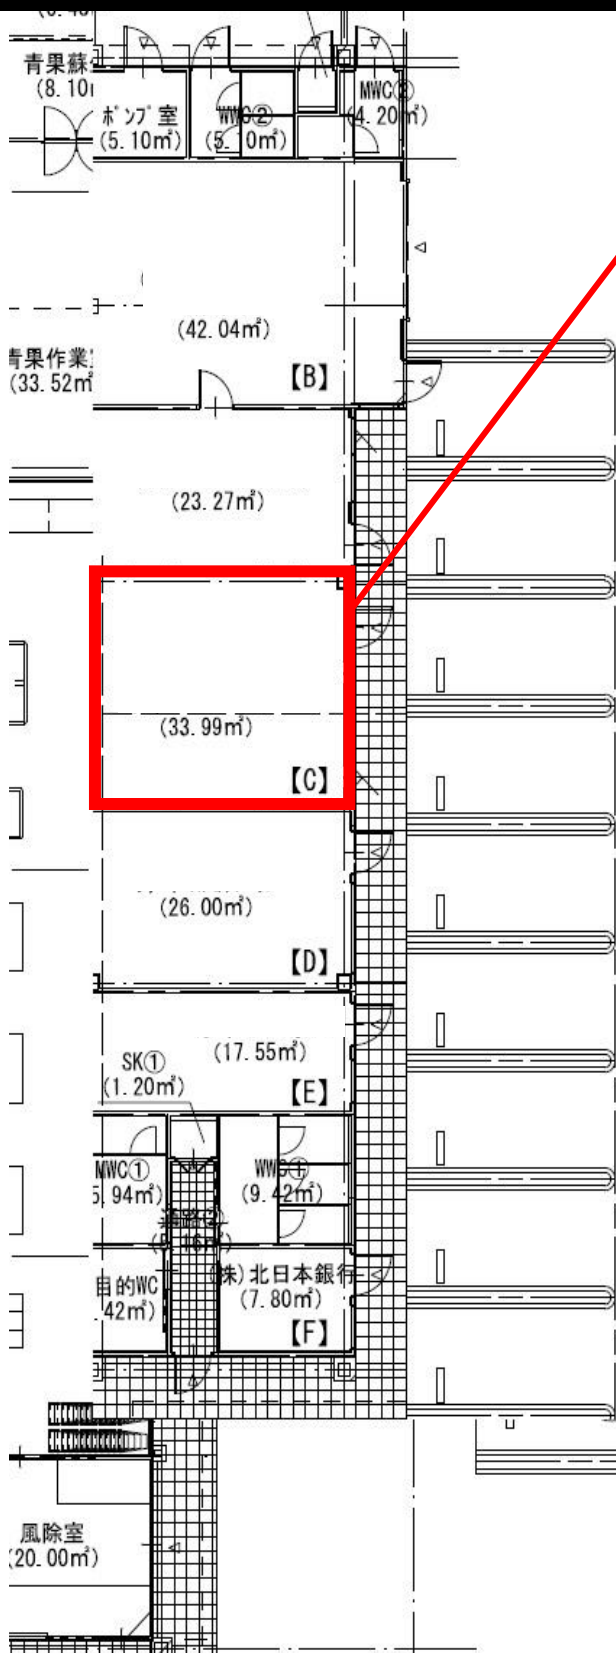

# 鵜住居地区商業施設【うのポート】

住所：鵜住居町4丁目136番地

## 施設全体平面図

# UNO PORT

うのポート

テナント区画C  
33.99m<sup>2</sup> (壁芯)